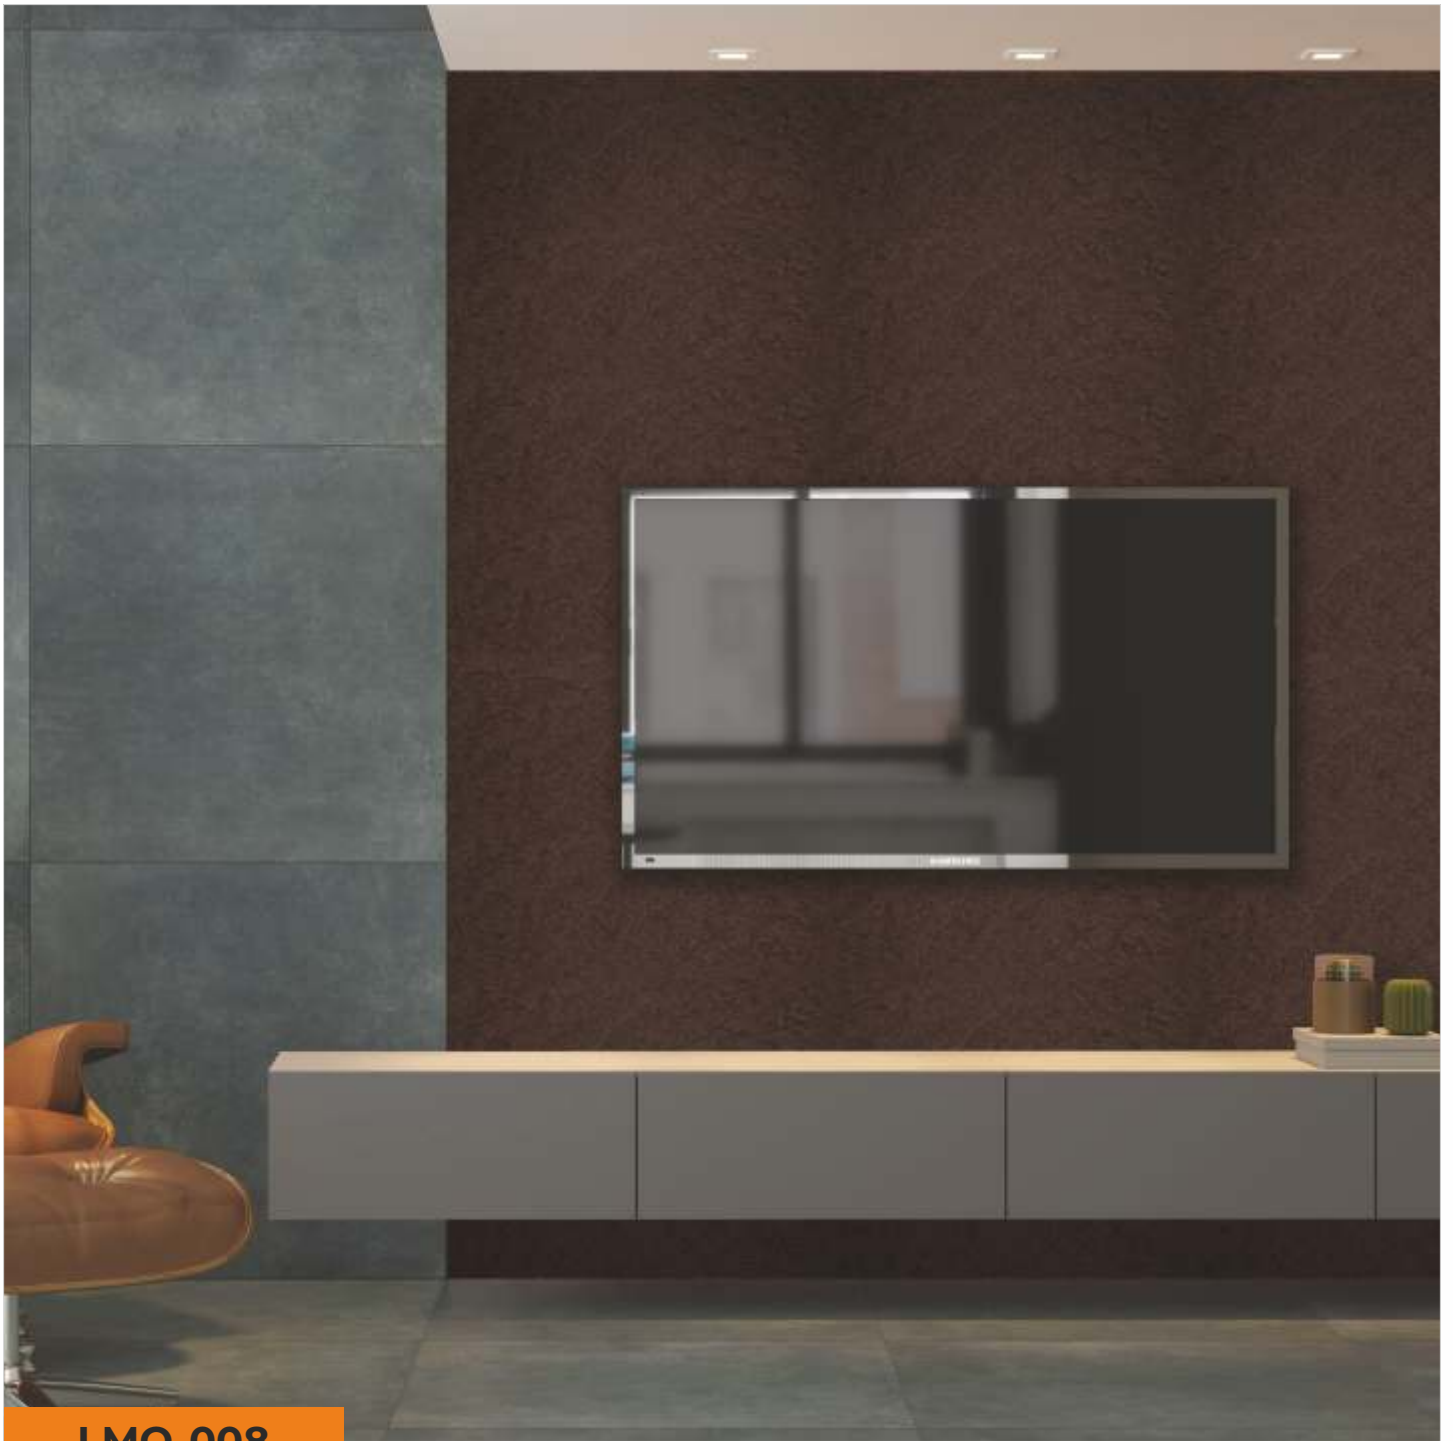

METALIXO

LIQUID METAL PANEL

LMQ-007

Liquid Metal Panel

LMQ-008

SIZE
600X
2400
mm

METALIXO

LIQUID METAL PANEL