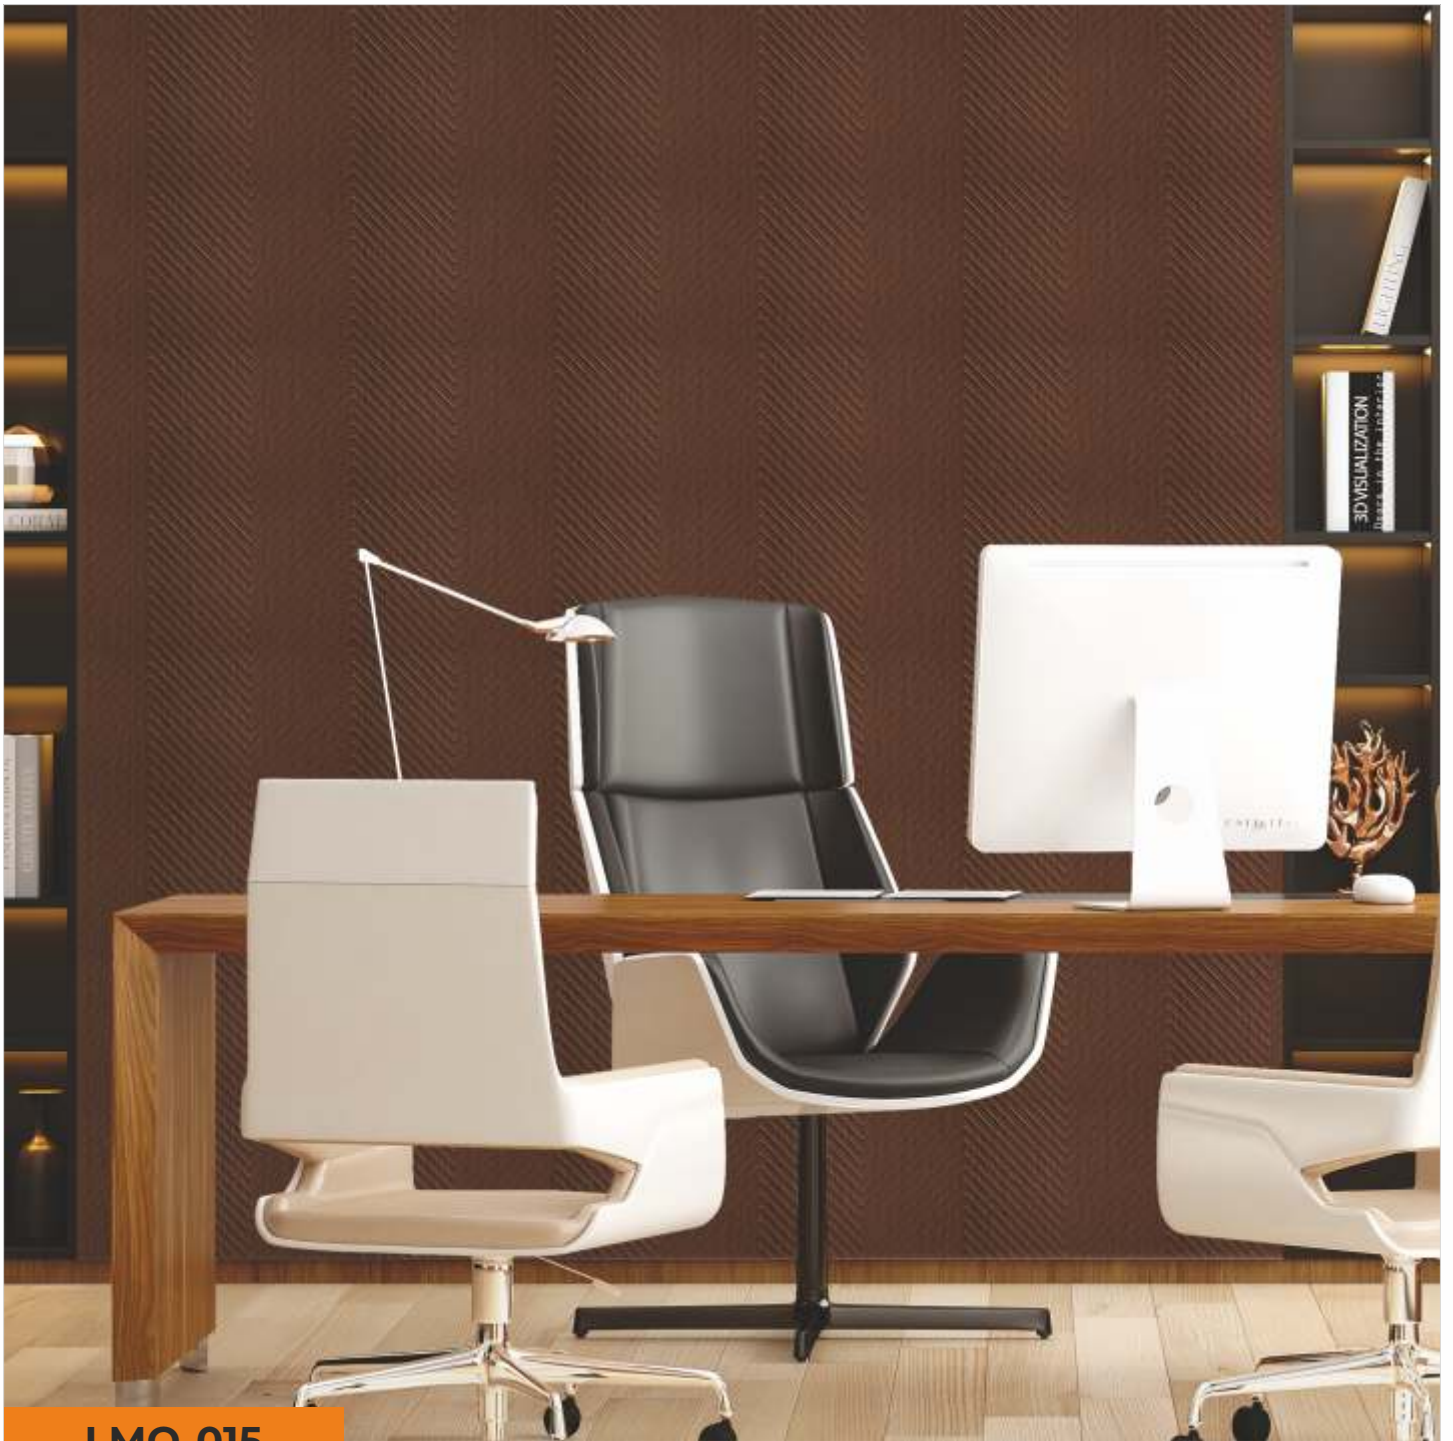

LMQ-015

Liquid Metal Panel