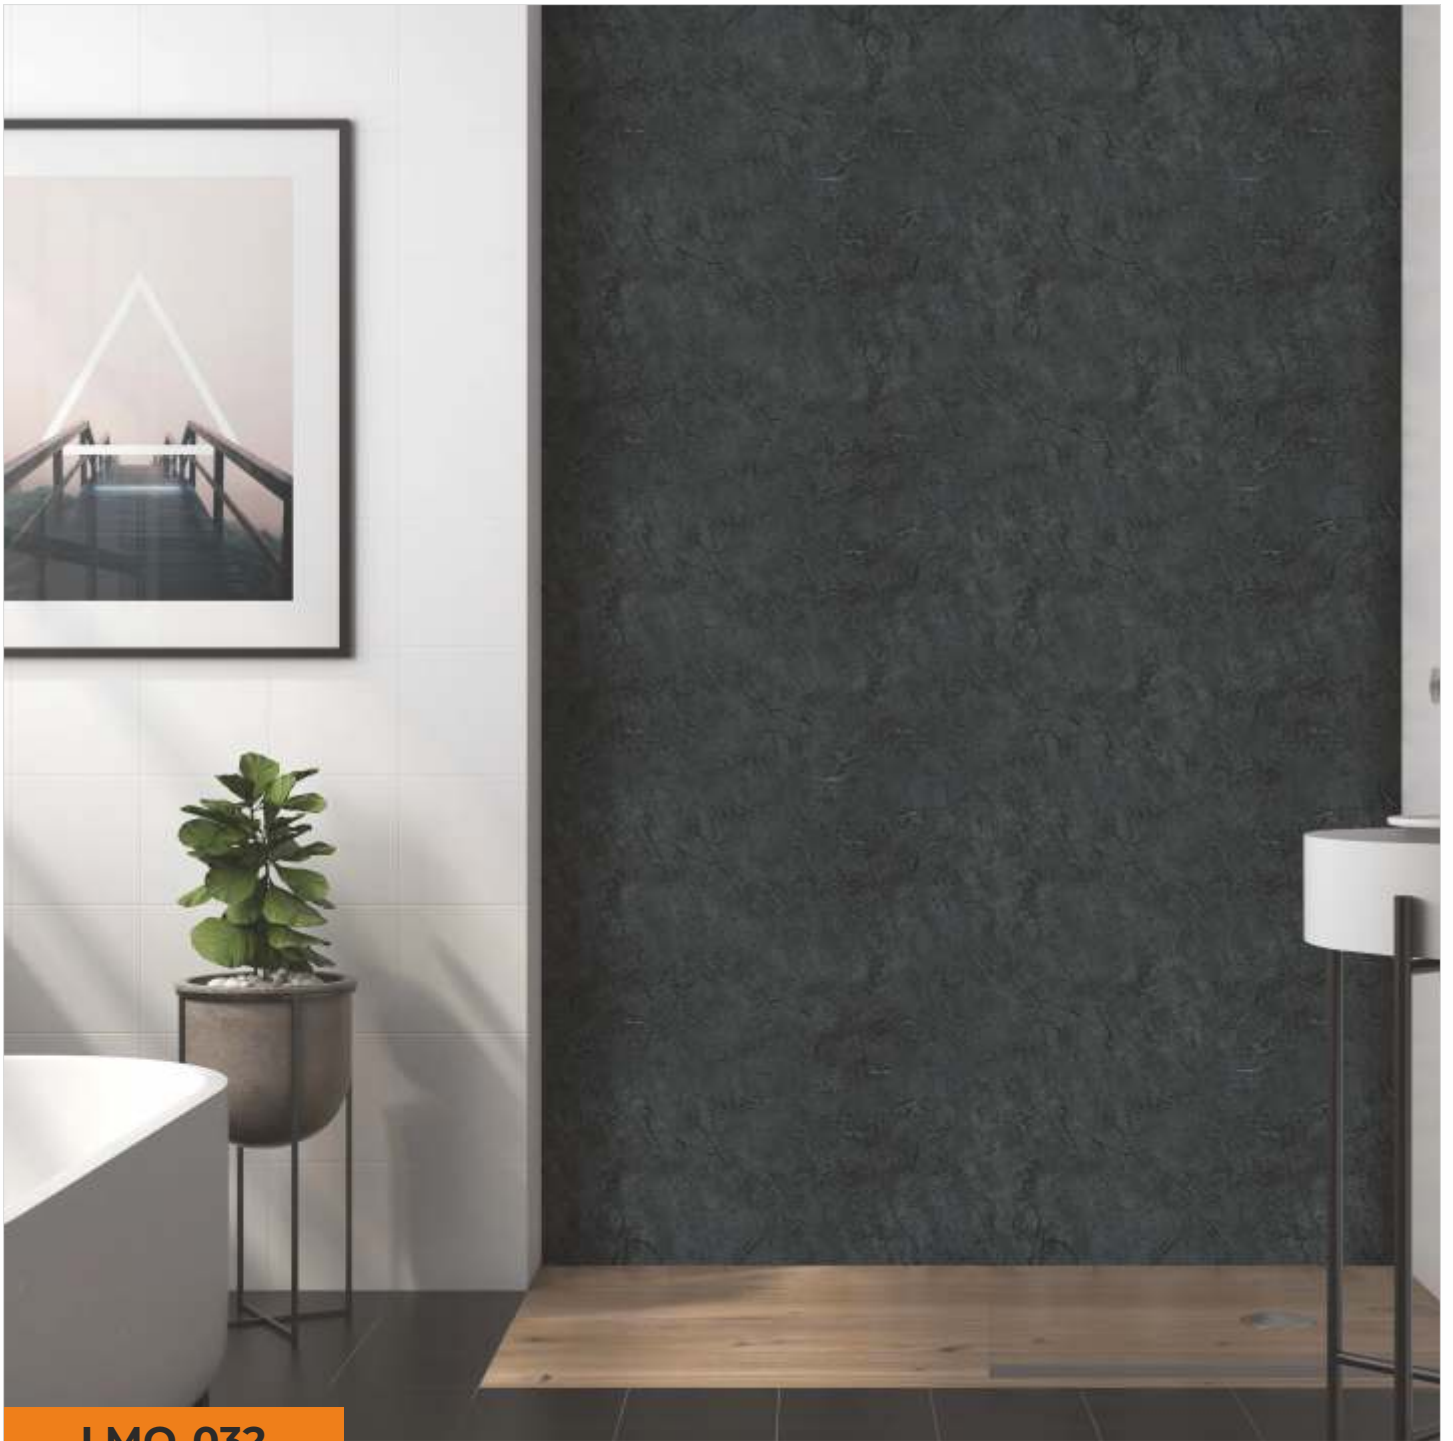

METALIXO

LIQUID METAL PANEL

LMQ-031

Liquid Metal Panel

LMQ-032

SIZE
600X
2400
mm

METALIXO

LIQUID METAL PANEL