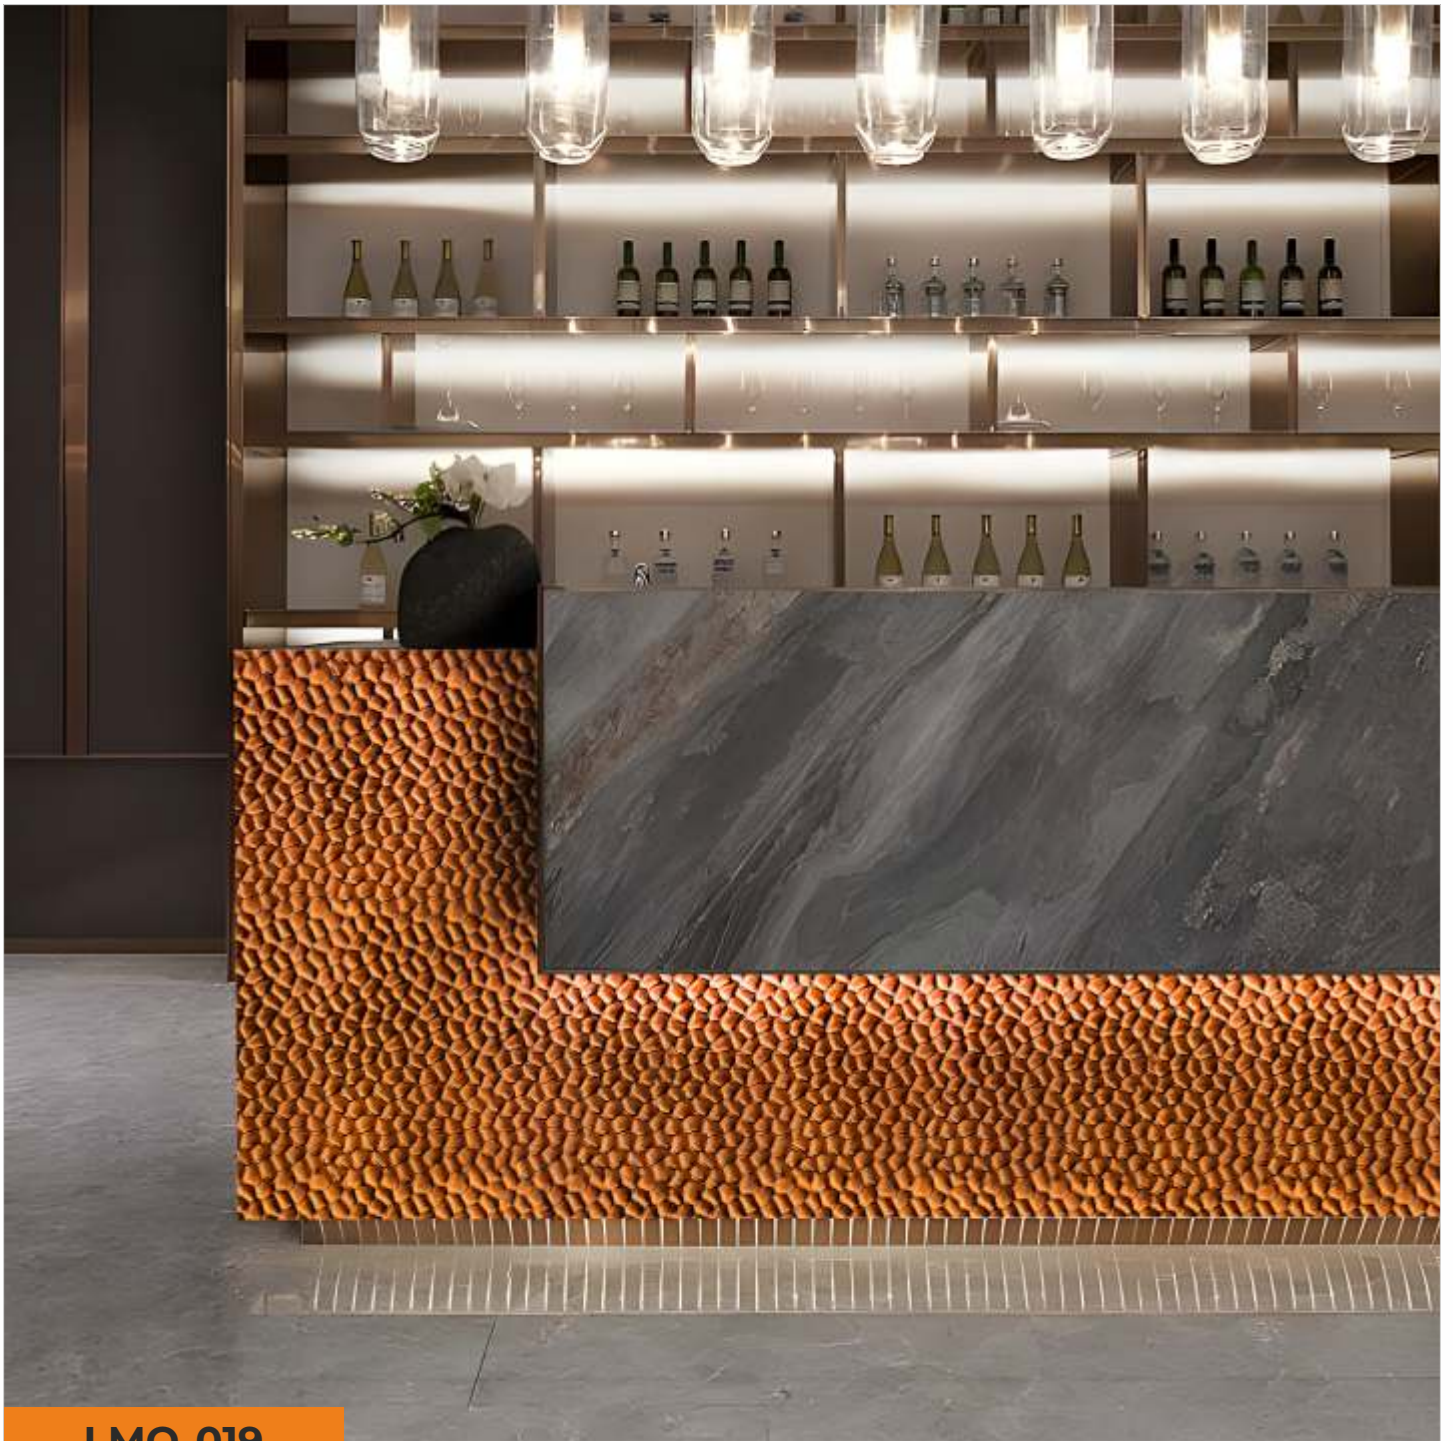

LMQ-019

Liquid Metal Panel