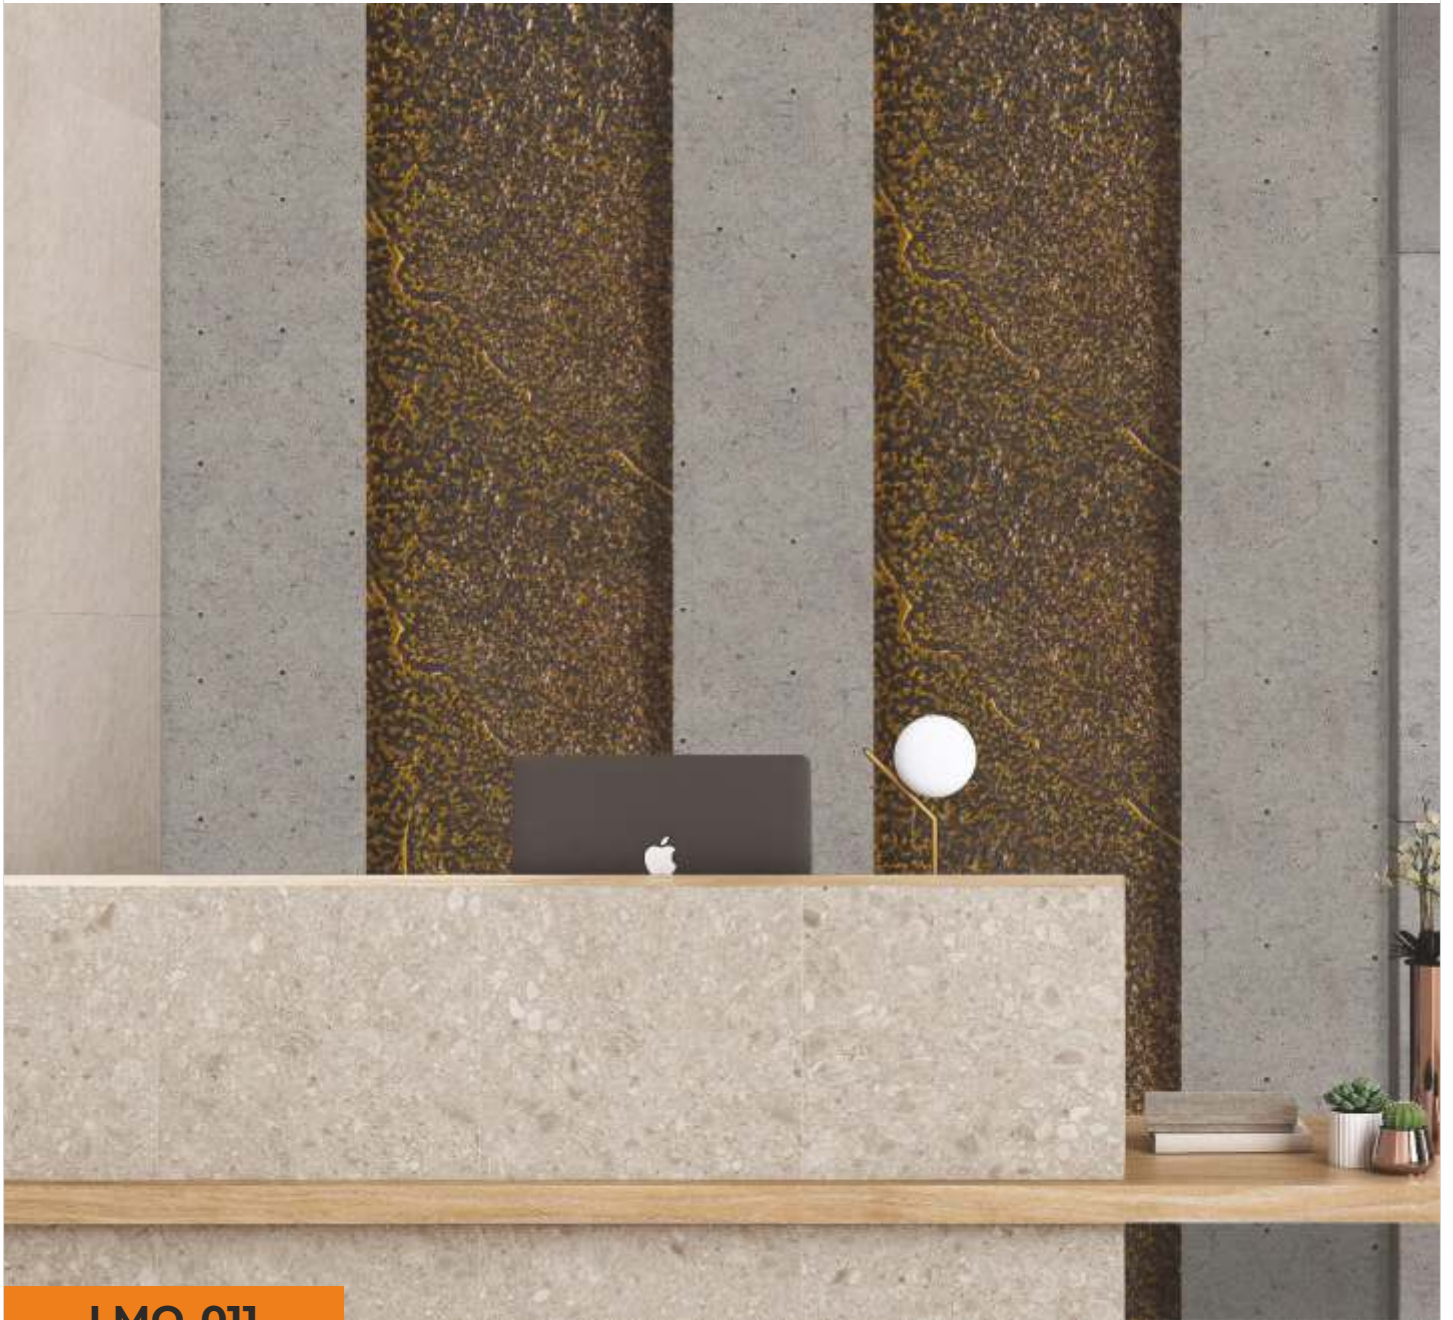

LMQ-011

Liquid Metal Panel