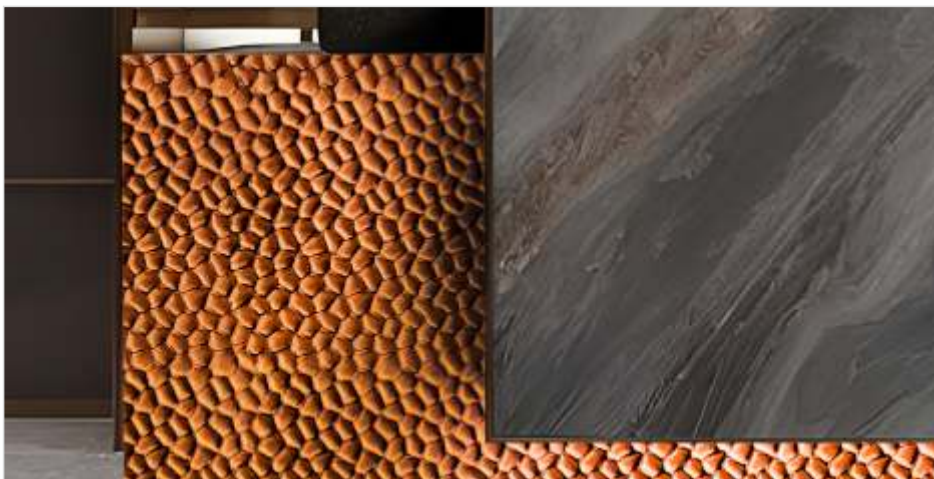

Liquid Metal Panel